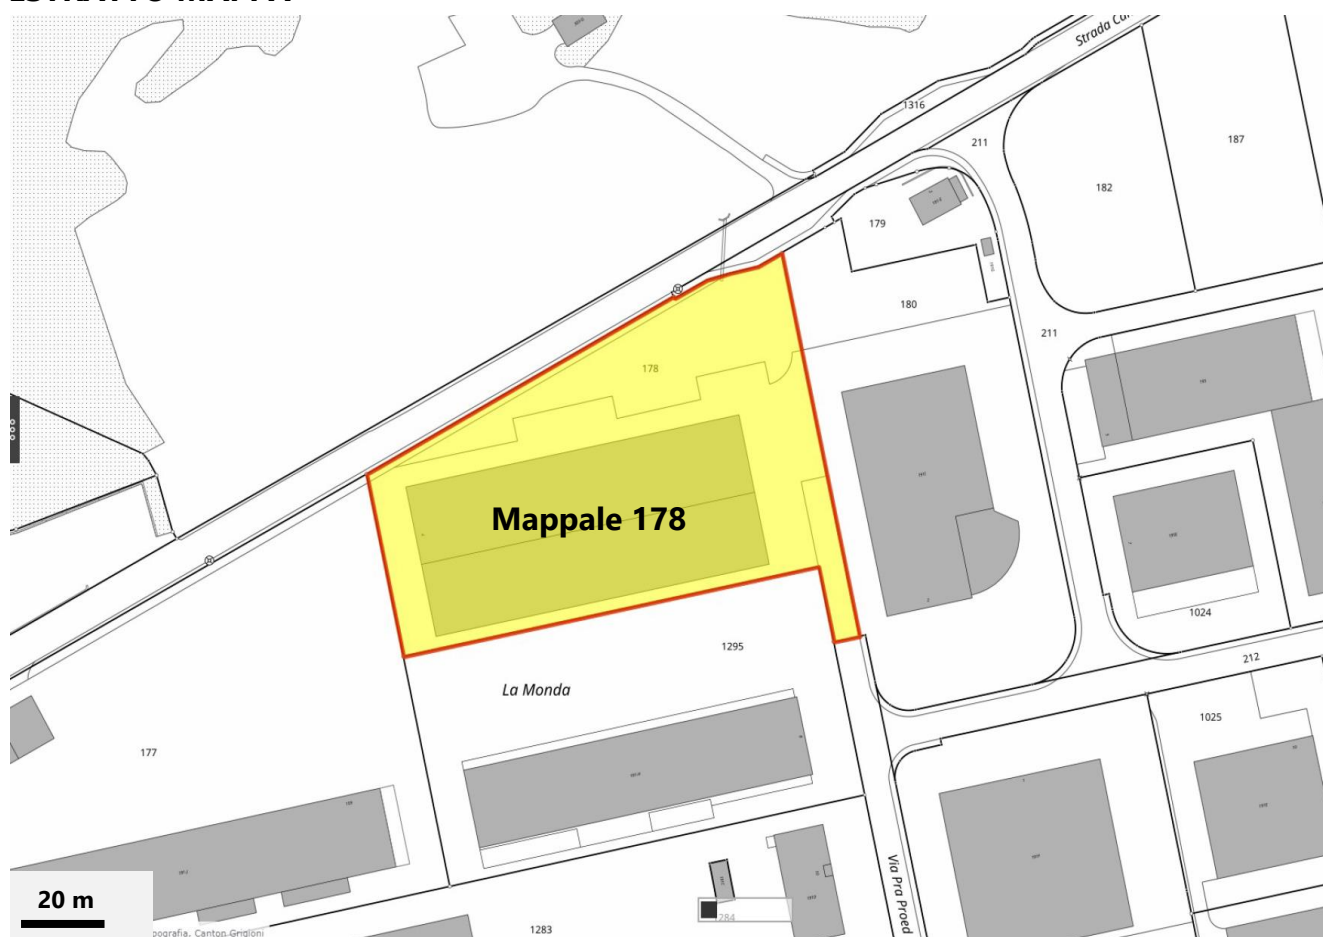

**STABILE PRODUTTIVO INDUSTRIALE - MAPPALE N.178, SAN VITTORE**

**ESTRATTO MAPPA**

PIANTA PT – Fuori scala

**PIANTA P1– Fuori scala**