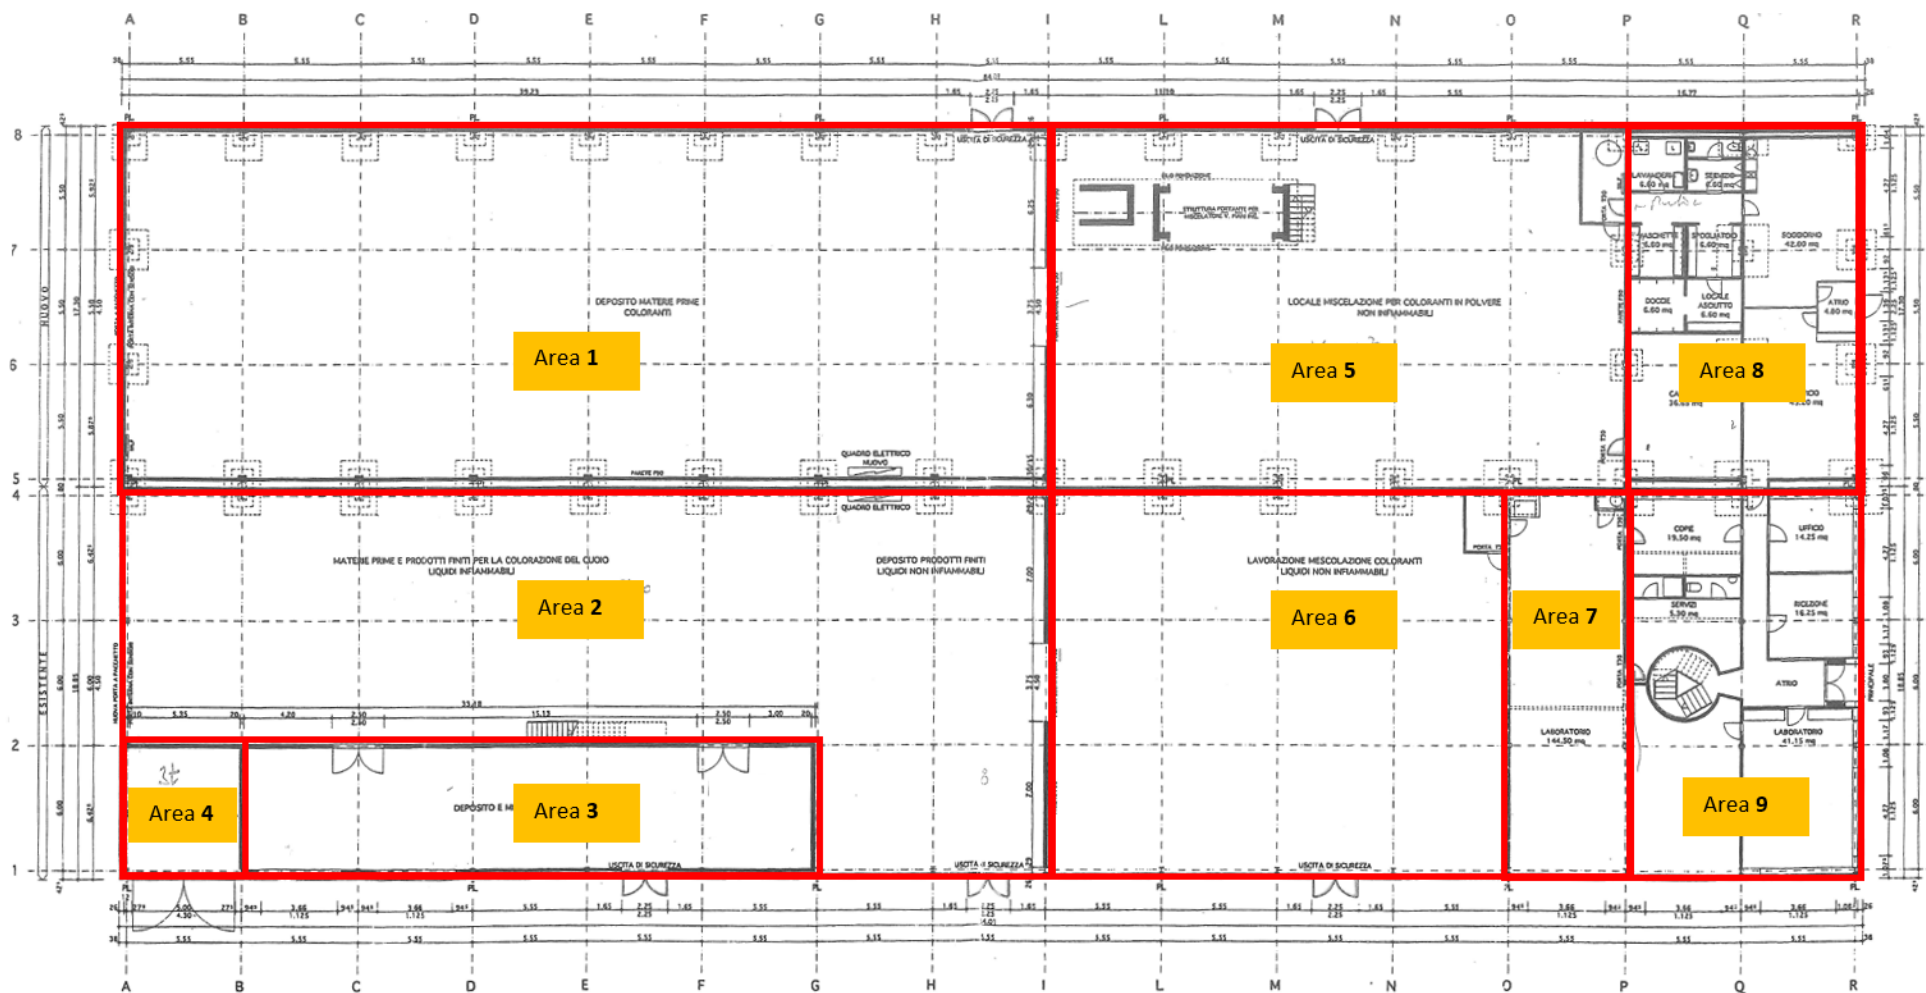

**STABILE PRODUTTIVO INDUSTRIALE - MAPPALE N.178, SAN VITTORE**

**ESTRATTO MAPPA**

PIANTA PT – Fuori scala

**PIANTA P1– Fuori scala**